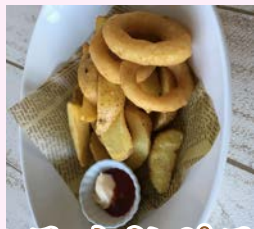

### シエアサラダ

スモークチキンの  
約2人前 シエアサラダ  
¥880

ミニサイズ  
(約1人前)  
¥480

フライドポテト  
¥450

からあげ3種盛り  
¥500

・あぶりスモークチキン ¥680

・ほうれん草とベーコンのソテー ¥350  
~ちよこっとスイーツ~

ミニパフェ ¥480  
・MIXベリー  
・抹茶  
・チョコレート  
・キャラメル