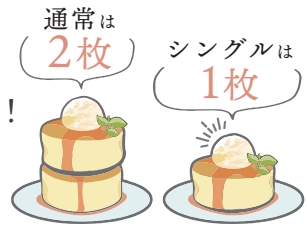

パンケーキメニュー

Pancake Menu

※価格は全て税込み表記です。 ※写真はイメージです。

じゅほうらん
当店のパンケーキは、**寿宝卵**を使用しています。

こだわりの寿宝卵を使った、しっとり甘くふわふわ食感をお楽しみください。(各種のアイス付き)

メイプルクリーム ¥780
(シングル ¥580)

選べるサイズ!!

シングルが
選べるようになりました!

ちょっと食べたい時や、
食後のデザートにオススメ!

チョコバナナ ¥880
(シングル ¥680)

小倉抹茶 ¥880
(シングル ¥680)

Mixベリー ¥880
(シングル ¥680)

お食事系パンケーキ!! Savoury pancakes

スモークチキンと
ソーセージのパンケーキ ¥980

ミニサラダ、スモークチキン、ソーセージ、温玉ソースが乗ったボリューム満点のパンケーキ。
温玉ソースはパンケーキに付けたり、ドレッシングとして使用したり、お好みでお楽しみください。
※こちらのパンケーキのサイズは選べません。