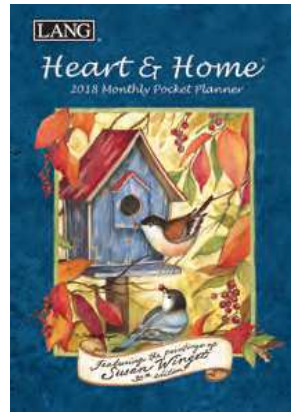

LANG社マンスリーポケットプランナー

B Z0642
アメリカンキャット

B Z0643バウンティフル
レッシング

B Z0644
ハート&ホーム

B Z0645
ラングフォークアート

B Z0646
リンダネルソン ストック

B Z0647
シンプルライフ

ポケットプランナー
中面イメージ